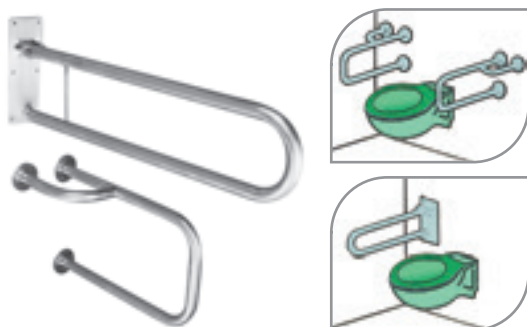

#### Espejo Inclinable

Con marco de acero inoxidable. Acabado satinado. Se inclina hasta 180 mm.

Medidas 610 x 410 mm. y 760 x 410 mm.  
Ref. 64113

## Minusvalía Barras y Platos Ducha *Incapacidade Barras e Bases Chuveiro*

▶ Ref. 64121

▶ Ref. 64122

▶ Consultar diferentes medidas.  
Ref. 64123

▶ Barra de acero inoxidable o blanca  
Ref. 64124

▶ Barra de acero inoxidable o blanca  
Ref. 64125

### Barras de Acero

Barras de acero inoxidable pulido o satinado, para situaciones especiales. Muecas antideslizantes para mayor seguridad y adaptabilidad a la mano. También disponible en acabados de aluminio - nylon y recubrimiento en rilsan blanco.