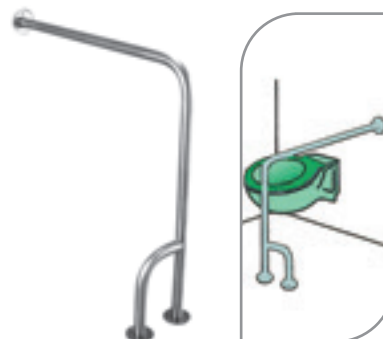

## Minusvalía Barras y Platos Ducha *Incapacidade Barras e Bases Chuveiro*

▶ Ref. 64121

▶ Ref. 64122

▶ Consultar diferentes medidas.  
Ref. 64123

▶ Barra de acero inoxidable o blanca  
Ref. 64124

▶ Barra de acero inoxidable o blanca  
Ref. 64125