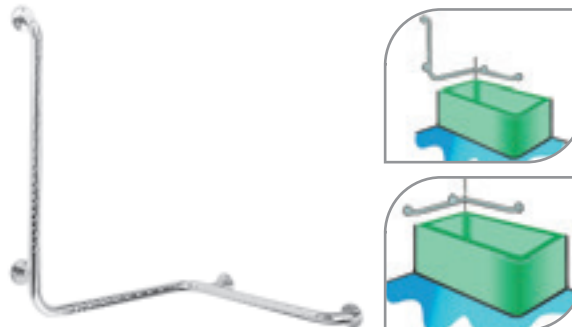

Minusvalía Barras y Platos Ducha *Incapacidade Barras e Bases Chuveiro*

▶ Ref. 64121

▶ Ref. 64122

▶ Consultar diferentes medidas.
Ref. 64123

▶ Barra de acero inoxidable o blanca
Ref. 64124

▶ Barra de acero inoxidable o blanca
Ref. 64125

Barras de Acero

Barras de acero inoxidable pulido o satinado, para situaciones especiales. Muecas antideslizantes para mayor seguridad y adaptabilidad a la mano. También disponible en acabados de aluminio - nylon y recubrimiento en rilsan blanco.

Consultar diferentes medidas.

Plato de Ducha Inox

Plato de ducha empotrable. Base antideslizante. Acero inoxidable.
Medidas 760 x 760 mm.
Ref. 64127

Plato de Ducha Extraplano

Compuesto de resina con cargas minerales de mármol. Destaca por su dureza y calidez. Amplia gama de medidas y colores.
Ref. 64128