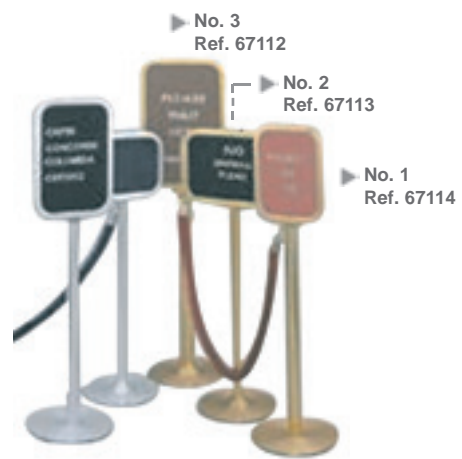

▶ Bol Isotérmico  
Ref. 66166

▶ Platos Llanos  
Ref. 66167

▶ Platos Hondos  
Ref. 66168

▶ Platos de Postre  
Ref. 66169

6.7 PERCHEROS - CABIDES

Oxford

dimensiones totales (mm.)		
	Sin ruedas	Con ruedas
<b>mm.</b>	1850	1910
<b>Altura</b>	755	770
<b>Anchura</b>	705	705
<b>Profundidad</b>	altura útil	775
<b>Panel</b>	anchura útil	570