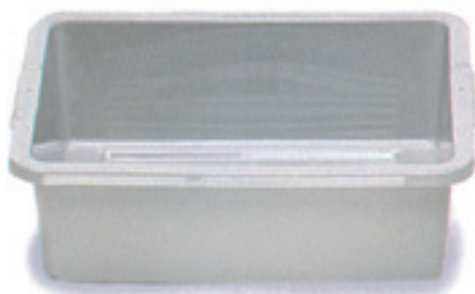

Caja de utensilios

Asas y estructura reforzadas que permiten el almacenamiento de cargas pesadas.
Medidas disponibles: 50,8x38x1x12,7 cm. y 54,6x43,5x17,8 cm.
Ref. 66125